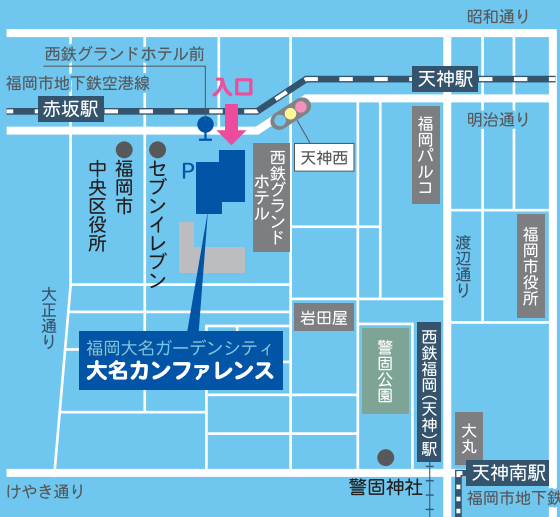

●福岡市営地下鉄

天神駅
3番出口より
徒歩3分

●西鉄バス

西鉄グランドホテル前
バス停より
徒歩1分

参加
無料

申込期限
10/6(日)

WEBサイトより
お申込みください

<https://www.fukuoka-careertalk.com/forum>